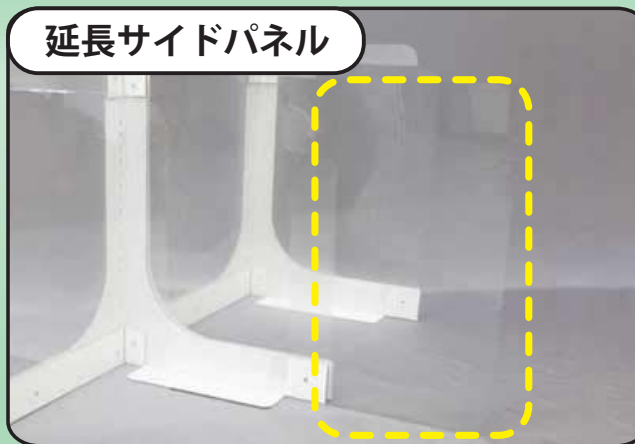

# ダンバリア

1セット  
4席分 **¥11,000**

(税込・送料別)

W600×D450×600(mm)

延長サイドパネル

延長サイドパネル  
(別売)を増設可能

延長サイドパネル  
1枚 **¥880**

※注意事項  
本製品の透明パネルは「A-PET」を使用しております。複数並べて使用すると透過度が低下し見えにくくなりますので使用状況をご確認の上ご購入ください。

隣席への飛沫防止に

W600×D750×600(mm)