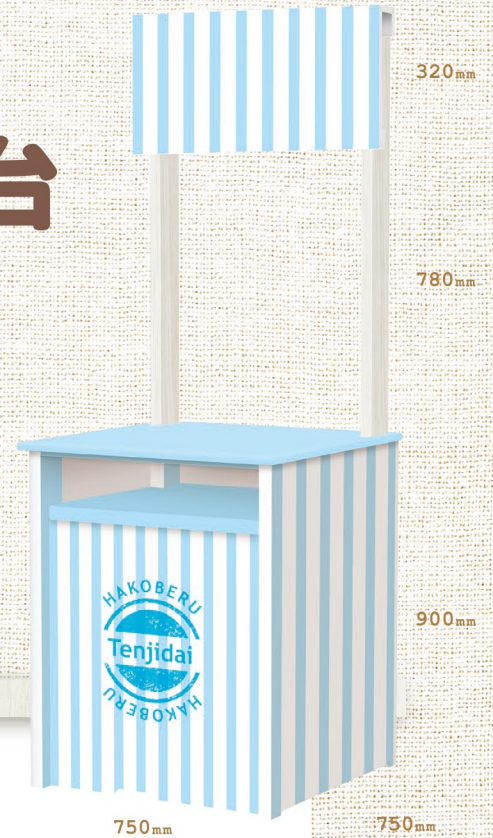

縁の下の力持ち。
物販会場での島陳列に最適な
ローテーブルです！

商品名	什器寸法	外箱サイズ	重量
ハコベル アイランドテーブル	W800mm×D600mm×H500mm	W885mm×D650mm×H135mm	6.0kg(本体)

イチオシポイント

紙製で軽量にもかかわらず、
高耐荷重！
準備が大変な、定期的催事展開が、
スピーディ且つ簡単に！

背面のストックヤードは、
ボリューム陳列には欠かせない
商品の大量ストックが可能に！

- 組み立て **1分**
- 高耐荷重 **40kg**
- 重量(本体) **6.0kg**
- 発送サイズ 3辺合計 **180cm**

ハコベル 展示台

汎用性の高さはバツグン。
様々な商品を魅力的に演出！

商品名	什器寸法	外箱サイズ	重量
ハコベル展示台 450	W450mm×D450mm×H1,500mm	W935mm×D485mm×H80mm	3.5kg(本体)
ハコベル展示台 600	W600mm×D450mm×H1,500mm	W935mm×D635mm×H80mm	4.5kg(本体)
ハコベル展示台 900	W900mm×D450mm×H1,500mm	W975mm×D930mm×H95mm	6.0kg(本体)
ハコベル展示台 1,200	W1,200mm×D450mm×H1,500mm	W1,275mm×D930mm×H95mm	7.5kg(本体)

ハコベル収納付き展示台

奥行750mmの大きいサイズ。
カタログ用の陳列棚付き。

商品名	什器寸法	外箱サイズ	重量
ハコベル 収納付き展示台	W750mm×D750mm×H2,000mm	W970mm×D872mm×H211mm	11kg(本体)

イチオシポイント

- 用途に合わせて選べる4サイズ！
ワイド450mmのコンパクトサイズから、
大量陳列が可能な、ワイド1,200mmサイズまで、
場所を選ばず最適な展開が可能なラインナップです。
- 組み立て易さが好評の紙製展示台。
パネルとテーブルは一体型になっており、
展示会ブースにおける商品サンプルの展示台、
店頭での試食・試飲イベントや試供品配布用の
展示台など、さまざまな用途で採用されています。

重量(本体)
11kg

発送サイズ
3辺合計
220cm

ハコベルテーブル

とにかく軽量、とにかく便利！
現場に合わせて即時展開！

商品名	什器寸法	外箱サイズ	重量
ハコベルテーブル 450	W450mm×D450mm×H900mm	W935mm×D485mm×H80mm	3.0kg(本体)
ハコベルテーブル 600	W600mm×D450mm×H900mm	W935mm×D635mm×H80mm	4.0kg(本体)
ハコベルテーブル 900	W900mm×D450mm×H900mm	W975mm×D930mm×H95mm	5.0kg(本体)
ハコベルテーブル 1,200	W1,200mm×D450mm×H900mm	W1,275mm×D930mm×H95mm	6.5kg(本体)