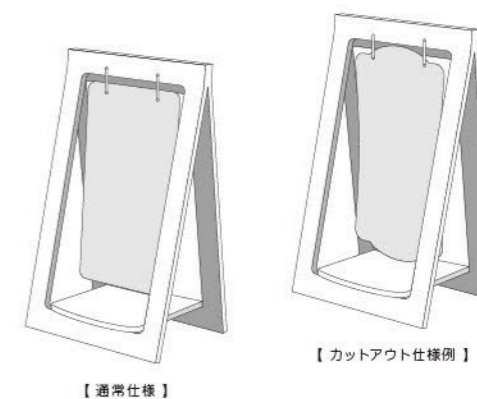

重量(本体)
11kg

発送サイズ
3辺合計
220cm

ハコベルテーブル

とにかく軽量、とにかく便利！
現場に合わせて即時展開！

商品名	什器寸法	外箱サイズ	重量
ハコベルテーブル 450	W450mm×D450mm×H900mm	W935mm×D485mm×H80mm	3.0kg(本体)
ハコベルテーブル 600	W600mm×D450mm×H900mm	W935mm×D635mm×H80mm	4.0kg(本体)
ハコベルテーブル 900	W900mm×D450mm×H900mm	W975mm×D930mm×H95mm	5.0kg(本体)
ハコベルテーブル 1,200	W1,200mm×D450mm×H900mm	W1,275mm×D930mm×H95mm	6.5kg(本体)

ハコベル サインボード

軽くて丈夫。
持ち運びもカンタンな
折りたたみ式のサインボード！

商品名	什器寸法	外箱サイズ	重量
ハコベル サインボード	W540mm×H855mm	W950mm×D560mm×H50mm	2.5kg(本体)

イチオシポイント

- 用途に合わせて選べる4サイズ！
展示台と同じく、ワイド450mmの
コンパクトサイズから、大量陳列が可能な、
ワイド1,200mmサイズまで、場所を選ばず
最適な展開が可能なラインナップです。
- 丈夫な紙素材で作られているため、
複数回の組み立て・収納が可能、
軽量のため移動・撤収もカンタンです。

組み立て
10秒

高耐荷重
20kg

重量(本体)
3.0kg~

発送サイズ
3辺合計
160cm~

イチオシポイント

- 看板(両面印刷可)・看板枠に
フルカラー印刷ができます。
- 背看板は吊り下げ式を採用、
角R・シルエット型のカットアウトなど、
自由度が高い、オリジナリティ溢れる
サインボードを作ることができます。
もちろん、背看板は差替可能です！

組み立て
10秒

軽量(本体)
約**2.5**kg

発送サイズ
3辺合計
160cm

ハコベルパネル

大きいのに軽量。だから設置ラクラク。
イベント会場のサインや背景、
パーティションに！

商品名	仕様寸法	外箱サイズ	重量
ハコベル パネル	W1,200mm×H2,000mm	W1,300mm×H1,075mm×H95mm	5.5kg(本体)

イチオシポイント

- 記者会見のバックパネルなどに利用できる紙製の大型パネルです。2枚以上の連結、両面印刷にも対応しています。
- パネルトップ(上面)はデザインに合わせたカットアウト*ができるので、個性的でインパクトのある訴求が可能です。
*自由なカットアウトは上半分のみになります。