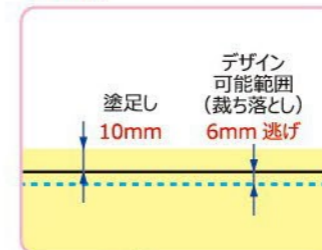

展示会・商談会

ハコベルテーブル1200が1台、
ハコベル展示台450が1台、
ハコベルパネル1台で
来場者の印象に残る存在感ある
ブース演出が可能!

製作の流れ

- 1 **まずは、お気軽にお問い合わせください**
都内ショールームにて、実物をご覧頂きながら詳細のお打合せも可能です。
【Tel】03-3624-2531 【Mail】 igarashi@igarashi-seihako.co.jp
- 2 **お見積もりをご提示**
仕様によってお値段は様々。お見積書で分かりやすくご説明致します。
- 3 **データ入稿**
各商品ごとのテンプレートに合わせて作成。メールで入稿。※詳細は下記をご参照ください。
- 4 **完成・納品**
全国各地へ配送可能! 迅速にお届けいたします。

塗り足し

塗り足しは 部の通り、裁ち落としから
10mm外側まで付けてください。

デザイン可能範囲

枠内がデザイン可能範囲で、6mmの逃げとなります。
枠外にデザインが配置されていると裁ち落とし・折り・ズレ等で、
デザインが正確に再現できません。

— 裁ち落とし
— 折り

※データの不具合、修正等があった場合は、お客様にて再作成をお願いすることがございます

Instagram

ハコベル
ホームページ