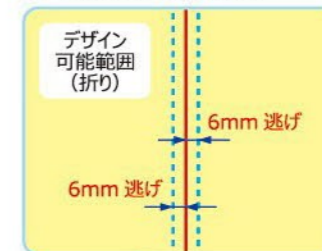

データ入稿について 注意事項

- ・Illustrator 上の色設定は「CMYK」としてください。特色には対応しておりません。
- ・デザインや画像は新規レイヤーを作成して配置してください。
- ・文字は全てアウトライン化してください。
- ・サイズは「8ポイント以上」、抜き文字「12ポイント以上」。
- ・塗り足しは「10mm」としてください。

◆デザイン配置、塗り足し等の制約について(オンデマンド印刷) ※実際の製品形状により、塗り足し・デザイン可能範囲等は変わります。

塗り足し

塗り足しは 部の通り、裁ち落としから
10mm外側まで付けてください。

デザイン可能範囲

枠内がデザイン可能範囲で、6mmの逃げとなります。
枠外にデザインが配置されていると裁ち落とし・折り・ズレ等で、
デザインが正確に再現できません。

— 裁ち落とし
— 折り

※データの不具合、修正等があった場合は、お客様にて再作成をお願いすることがございます

Instagram

ハコベル
ホームページ