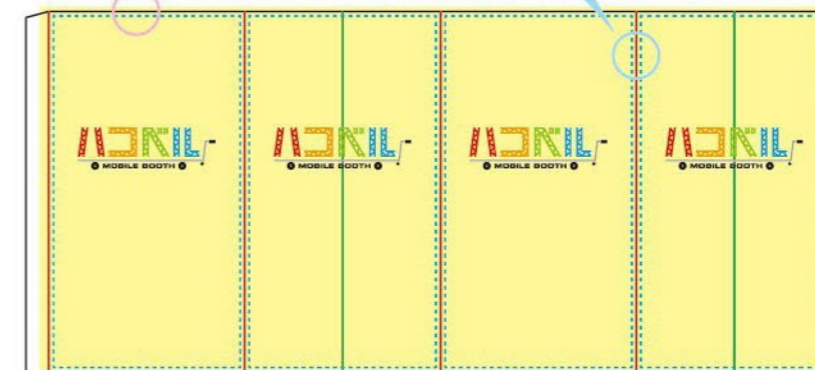

展示会・商談会

ハコベルテーブル1200が1台、
ハコベル展示台450が1台、
ハコベルパネル1台で
来場者の印象に残る存在感ある
ブース演出が可能!

製作の流れ

- 1 **まずは、お気軽にお問い合わせください**
都内ショールームにて、実物をご覧頂きながら詳細のお打合せも可能です。
【Tel】03-3624-2531 【Mail】 igarashi@igarashi-seihako.co.jp
- 2 **お見積もりをご提示**
仕様によってお値段は様々。お見積書で分かりやすくご説明致します。
- 3 **データ入稿**
各商品ごとのテンプレートに合わせて作成。メールで入稿。※詳細は下記をご参照ください。
- 4 **完成・納品**
全国各地へ配送可能! 迅速にお届けいたします。

データ入稿について 注意事項

- ・Illustrator 上の色設定は「CMYK」としてください。特色には対応しておりません。
- ・デザインや画像は新規レイヤーを作成して配置してください。
- ・文字は全てアウトライン化してください。
- ・サイズは「8ポイント以上」、抜き文字「12ポイント以上」。
- ・塗り足しは「10mm」としてください。

◆デザイン配置、塗り足し等の制約について(オンデマンド印刷) ※実際の製品形状により、塗り足し・デザイン可能範囲等は変わります。

塗り足し

塗り足しは 部の通り、裁ち落としから
10mm外側まで付けてください。

デザイン可能範囲

枠内がデザイン可能範囲で、6mmの逃げとなります。
枠外にデザインが配置されていると裁ち落とし・折り・ズレ等で、
デザインが正確に再現できません。

— 裁ち落とし
— 折り

※データの不具合、修正等があった場合は、お客様にて再作成をお願いすることがございます

Instagram

ハコベル
ホームページ